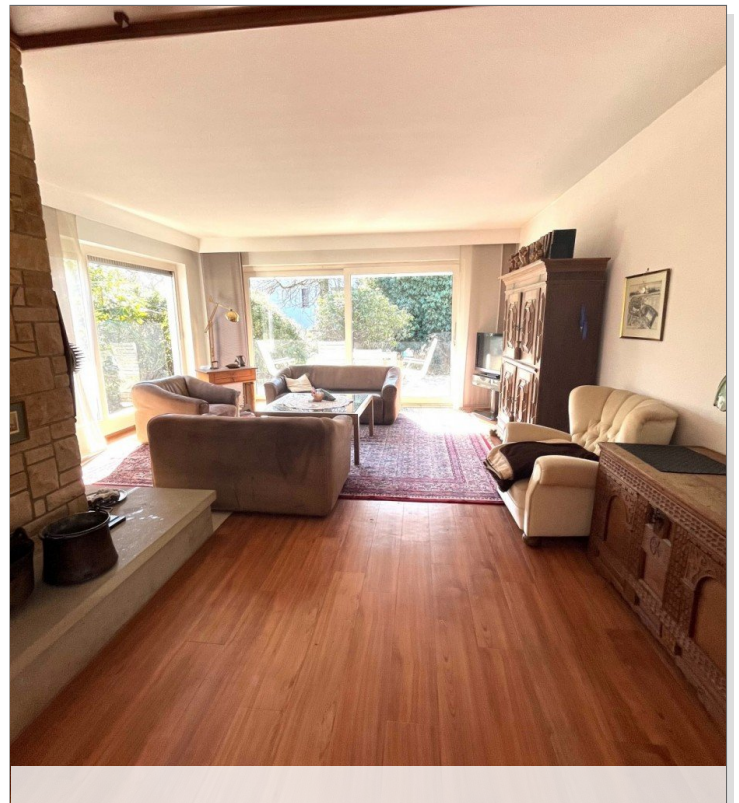

Eckdaten

- > Einfamilienhaus
- > Bad Salzuflen
- > 4 Zimmer

- > 146 m² Wohnfläche
- > Objektnummer: 6405-bIMtoD

© Immonia GmbH - immoXXL 2026