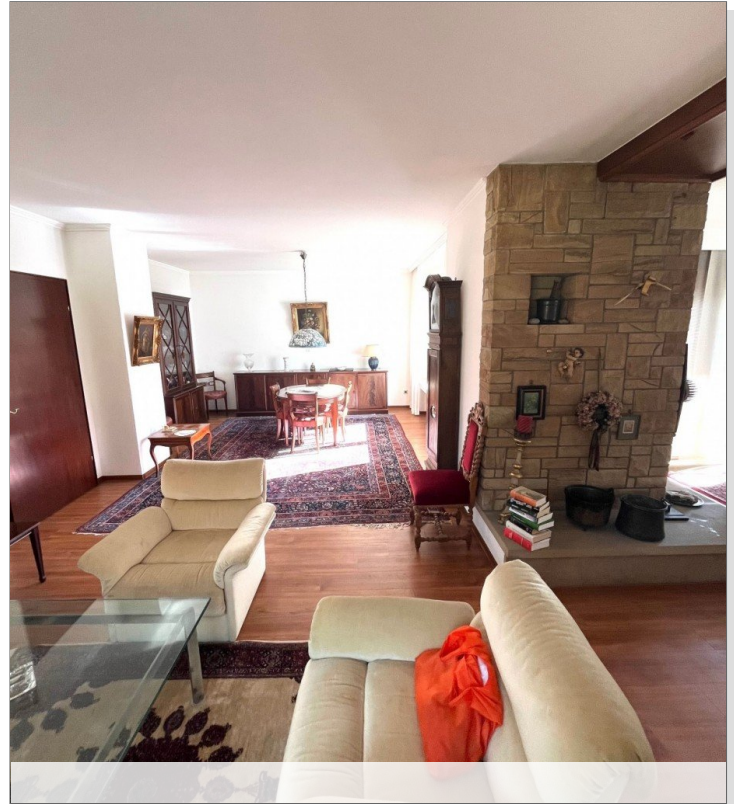

Eckdaten

- > Einfamilienhaus
- > Bad Salzuflen
- > 4 Zimmer

- > 146 m² Wohnfläche
- > Objektnummer: 6405-bIMtoD

© Immonia GmbH - immoXXL 2026