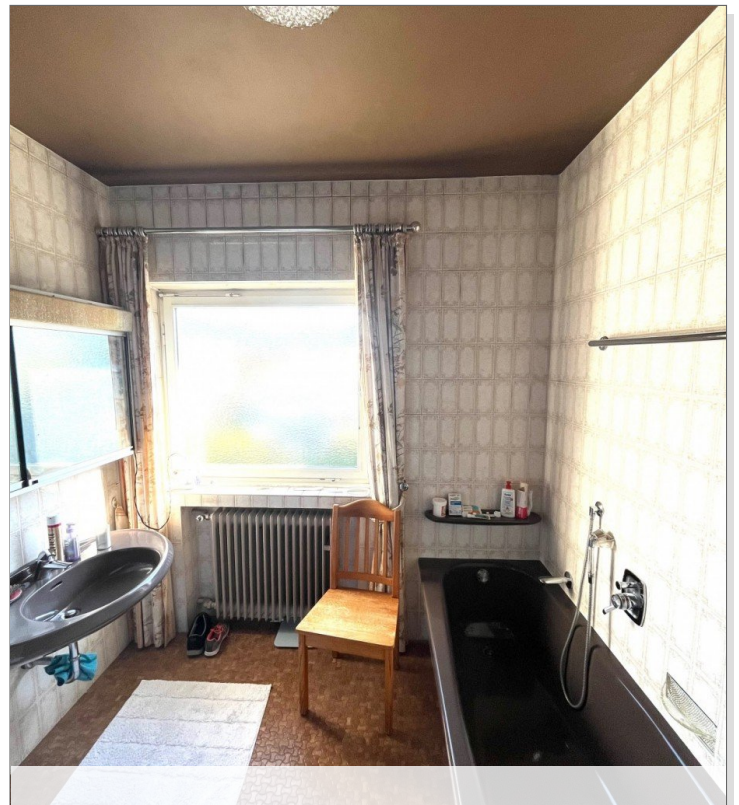

Kaufpreis
€ 445.000,-

Eckdaten

- > Einfamilienhaus
- > Bad Salzuflen
- > 4 Zimmer

- > 146 m² Wohnfläche
- > Objektnummer: 6405-bIMtoD

Objekteckdaten:

Objektart	Einfamilienhaus
Adresse	32105 Bad Salzuflen
Baujahr	1960
Letzte Modernisierung	1975
Zimmerzahl	4
Wohnfläche (ca.)	146 m ²
Grundstücksfläche (ca.)	730 m ²
Kaufpreis	445.000,- €
Terrasse	ja
Bauweise	Massiv
Energieausweis Baujahr	1960
Unterkellert	ja
Schlafzimmer	3
Badezimmer	1
WC	1
Gäste-WC	ja
Provision für Käufer	3,57% inkl. MwSt.

Objektbeschreibung:

Dieses charmante Einfamilienhaus wurde im Jahr 1960 in Massivbauweise errichtet und verfügt über eine Wohnfläche von 146m² auf einem großzügigen Grundstück von 730m². Das Haus bietet drei Schlafzimmer, ein Badezimmer und eine Terrasse, die zum Entspannen im Freien einlädt. Eine letzte Modernisierung fand im Jahr 1975 statt. In diesem Jahr wurde auch der Wohnzimmeranbau hinzugefügt.

Die Räumlichkeiten des Hauses bestechen durch ihre großzügige Aufteilung. Das Einfamilienhaus liegt in einer ruhigen Wohngegend und bietet viel Privatsphäre.

Lagebeschreibung:

Obernberg - Bad Salzuflen

Sonstiges:

Eckdaten

- > Einfamilienhaus
- > Bad Salzuflen
- > 4 Zimmer

- > 146 m² Wohnfläche
- > Objektnummer: 6405-bIMtoD

© Immonia GmbH - immoXXL 2026

Eckdaten

- > Einfamilienhaus
- > Bad Salzuflen
- > 4 Zimmer

- > 146 m² Wohnfläche
- > Objektnummer: 6405-bIMtoD